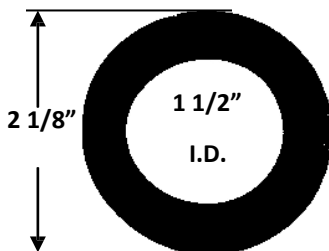

PART NUMBER: [GL-30-HD](#)

DESCRIPTION: 1/8" BunaN Rubber

PART NUMBER: [GL-2-HD](#)

DESCRIPTION: 1/8" BunaN Rubber

PART NUMBER: [GL-35-HD](#)

DESCRIPTION: 3/16" BunaN Rubber

PART NUMBER: [GL-25-HD](#)

DESCRIPTION: 1/8" BunaN Rubber

PART NUMBER: [GL-2015-HD](#)

DESCRIPTION: 1/16" BunaN Rubber

PART NUMBER: [BA-6018-OP](#)

DESCRIPTION: 1/16" White BunaN Rubber (Fuel Cap Gasket)

PART NUMBER: [G-7014-HD](#)

DESCRIPTION: 1/16" White BunaN Rubber (Fuel Cap Gasket)

PART NUMBER: [G-4973-HD](#)

DESCRIPTION: 1/16" White BunaN Rubber (Fuel Cap Gasket)

PART NUMBER: [G-5991-HD](#)

DESCRIPTION: 1/16" White BunaN Rubber (Fuel Cap Gasket)

PART NUMBER: [G-4390-HD](#)

DESCRIPTION: 1/8" White BunaN Rubber (Fuel Cap Gaskets)