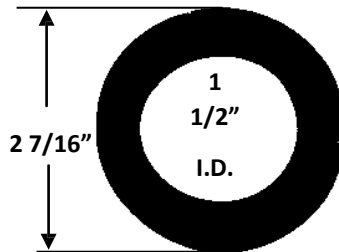

PART NUMBER: [GL-30-HD](#)

DESCRIPTION: 1/8" BunaN Rubber

PART NUMBER: [GL-2-HD](#)

DESCRIPTION: 1/8" BunaN Rubber

PART NUMBER: [GL-35-HD](#)

DESCRIPTION: 3/16" BunaN Rubber

PART NUMBER: [GL-25-HD](#)

DESCRIPTION: 1/8" BunaN Rubber

PART NUMBER: [GL-2015-HD](#)

DESCRIPTION: 1/16" BunaN Rubber

PART NUMBER: [BA-6018-OP](#)

DESCRIPTION: 1/16" White BunaN Rubber (Fuel Cap Gasket)

PART NUMBER: [G-7014-HD](#)

DESCRIPTION: 1/16" White BunaN Rubber (Fuel Cap Gasket)

PART NUMBER: [G-4973-HD](#)

DESCRIPTION: 1/16" White BunaN Rubber (Fuel Cap Gasket)

PART NUMBER: [G-5991-HD](#)

DESCRIPTION: 1/16" White BunaN Rubber (Fuel Cap Gasket)

PART NUMBER: [G-4390-HD](#)

DESCRIPTION: 1/8" White BunaN Rubber (Fuel Cap Gaskets)