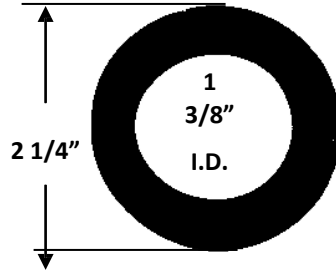

PART NUMBER: [GL-30-HD](#)

DESCRIPTION: 1/8" BunaN Rubber

PART NUMBER: [GL-2-HD](#)

DESCRIPTION: 1/8" BunaN Rubber

PART NUMBER: [GL-35-HD](#)

DESCRIPTION: 3/16" BunaN Rubber

PART NUMBER: [GL-25-HD](#)

DESCRIPTION: 1/8" BunaN Rubber

PART NUMBER: [GL-2015-HD](#)

DESCRIPTION: 1/16" BunaN Rubber

PART NUMBER: [BA-6018-OP](#)

DESCRIPTION: 1/16" White BunaN Rubber (Fuel Cap Gasket)

PART NUMBER: [G-7014-HD](#)

DESCRIPTION: 1/16" White BunaN Rubber (Fuel Cap Gasket)

PART NUMBER: [G-4973-HD](#)

DESCRIPTION: 1/16" White BunaN Rubber (Fuel Cap Gasket)

PART NUMBER: [G-5991-HD](#)

DESCRIPTION: 1/16" White BunaN Rubber (Fuel Cap Gasket)

PART NUMBER: [G-4390-HD](#)

DESCRIPTION: 1/8" White BunaN Rubber (Fuel Cap Gaskets)

PART NUMBER: [G-5032-HD](#)

DESCRIPTION: 1/8" White BunaN Rubber (Fuel Cap Gasket)